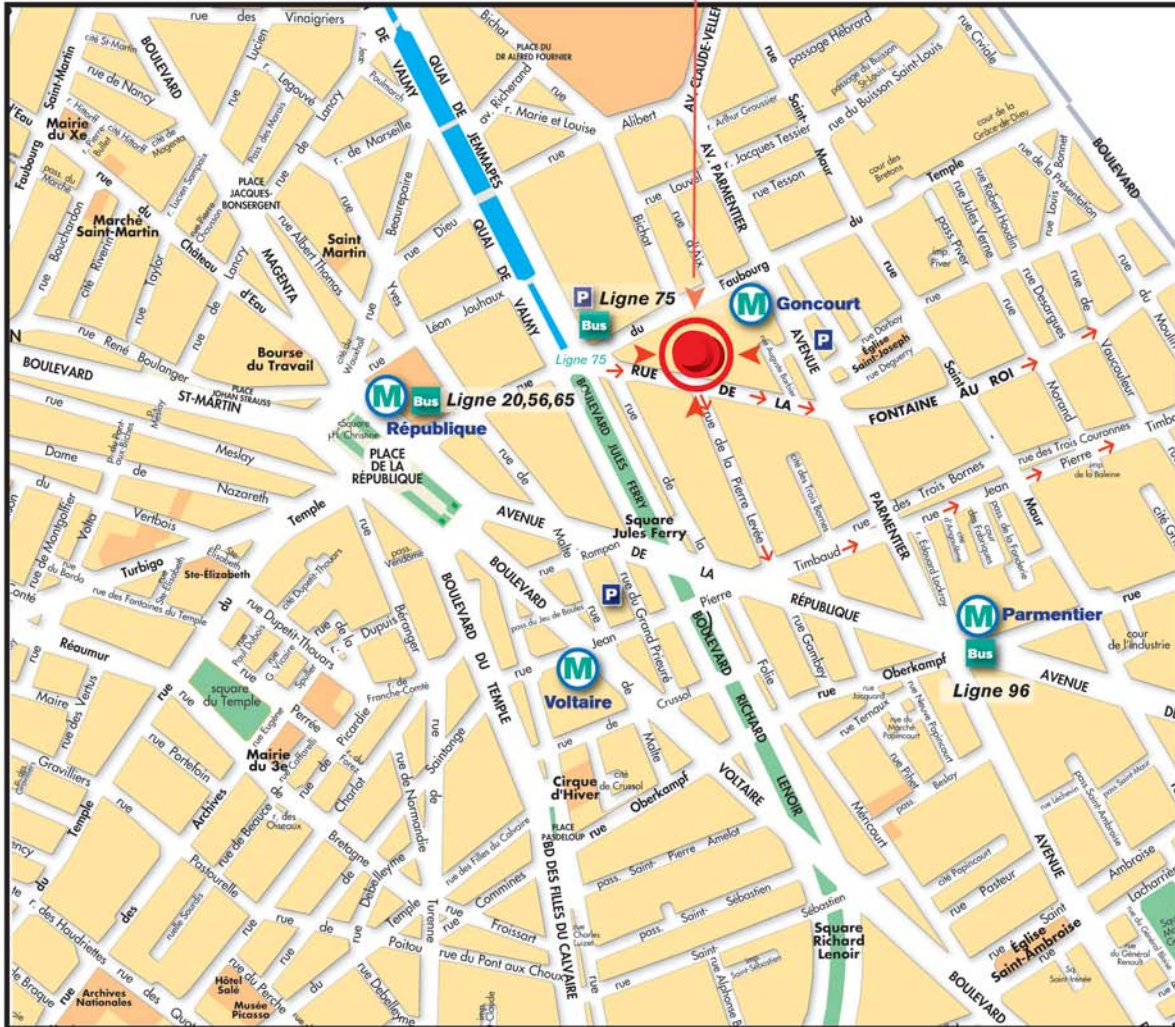

Plan d'accès
MAISON DES PONTS
 15 rue de la Fontaine au Roi
 75011 PARIS

Bus Bus directs, arrêt République depuis les gares du Nord et de l'Est :
 Bus : lignes : 65, 56
de la gare de Lyon :
 Bus : lignes : 20 et 65
de la gare Saint-Lazare
 Bus : ligne 20
Bus direct, arrêt Parmentier depuis la gare Montparnasse
 Bus : ligne 96

P **Parking :**
 Garage Hélios, 46 quais de Jemmapes 75010
 Vinci Alhambra République, 50 rue Malte 75011

➔ Sens unique

M **Métro directs, arrêt République depuis les gares Du Nord, de l'Est et de Lyon :**
 Ligne 5

Et aussi

Station Goncourt, ligne 11 :

Sortie 3, avenue Parmentier prendre l'avenue Parmentier et tourner à la deuxième rue à droite.

Station République, ligne 3, 5, 8, 9, 11 :

Sortie "rue du Faubourg du Temple" en direction de la rue de Belleville et prendre la 4^{ème} rue sur la droite.

Station Parmentier, ligne 3 :

Sortie "rue du Faubourg du Temple". Remonter l'avenue Parmentier vers la fin de la rue et prendre la 3^{ème} rue sur la gauche.